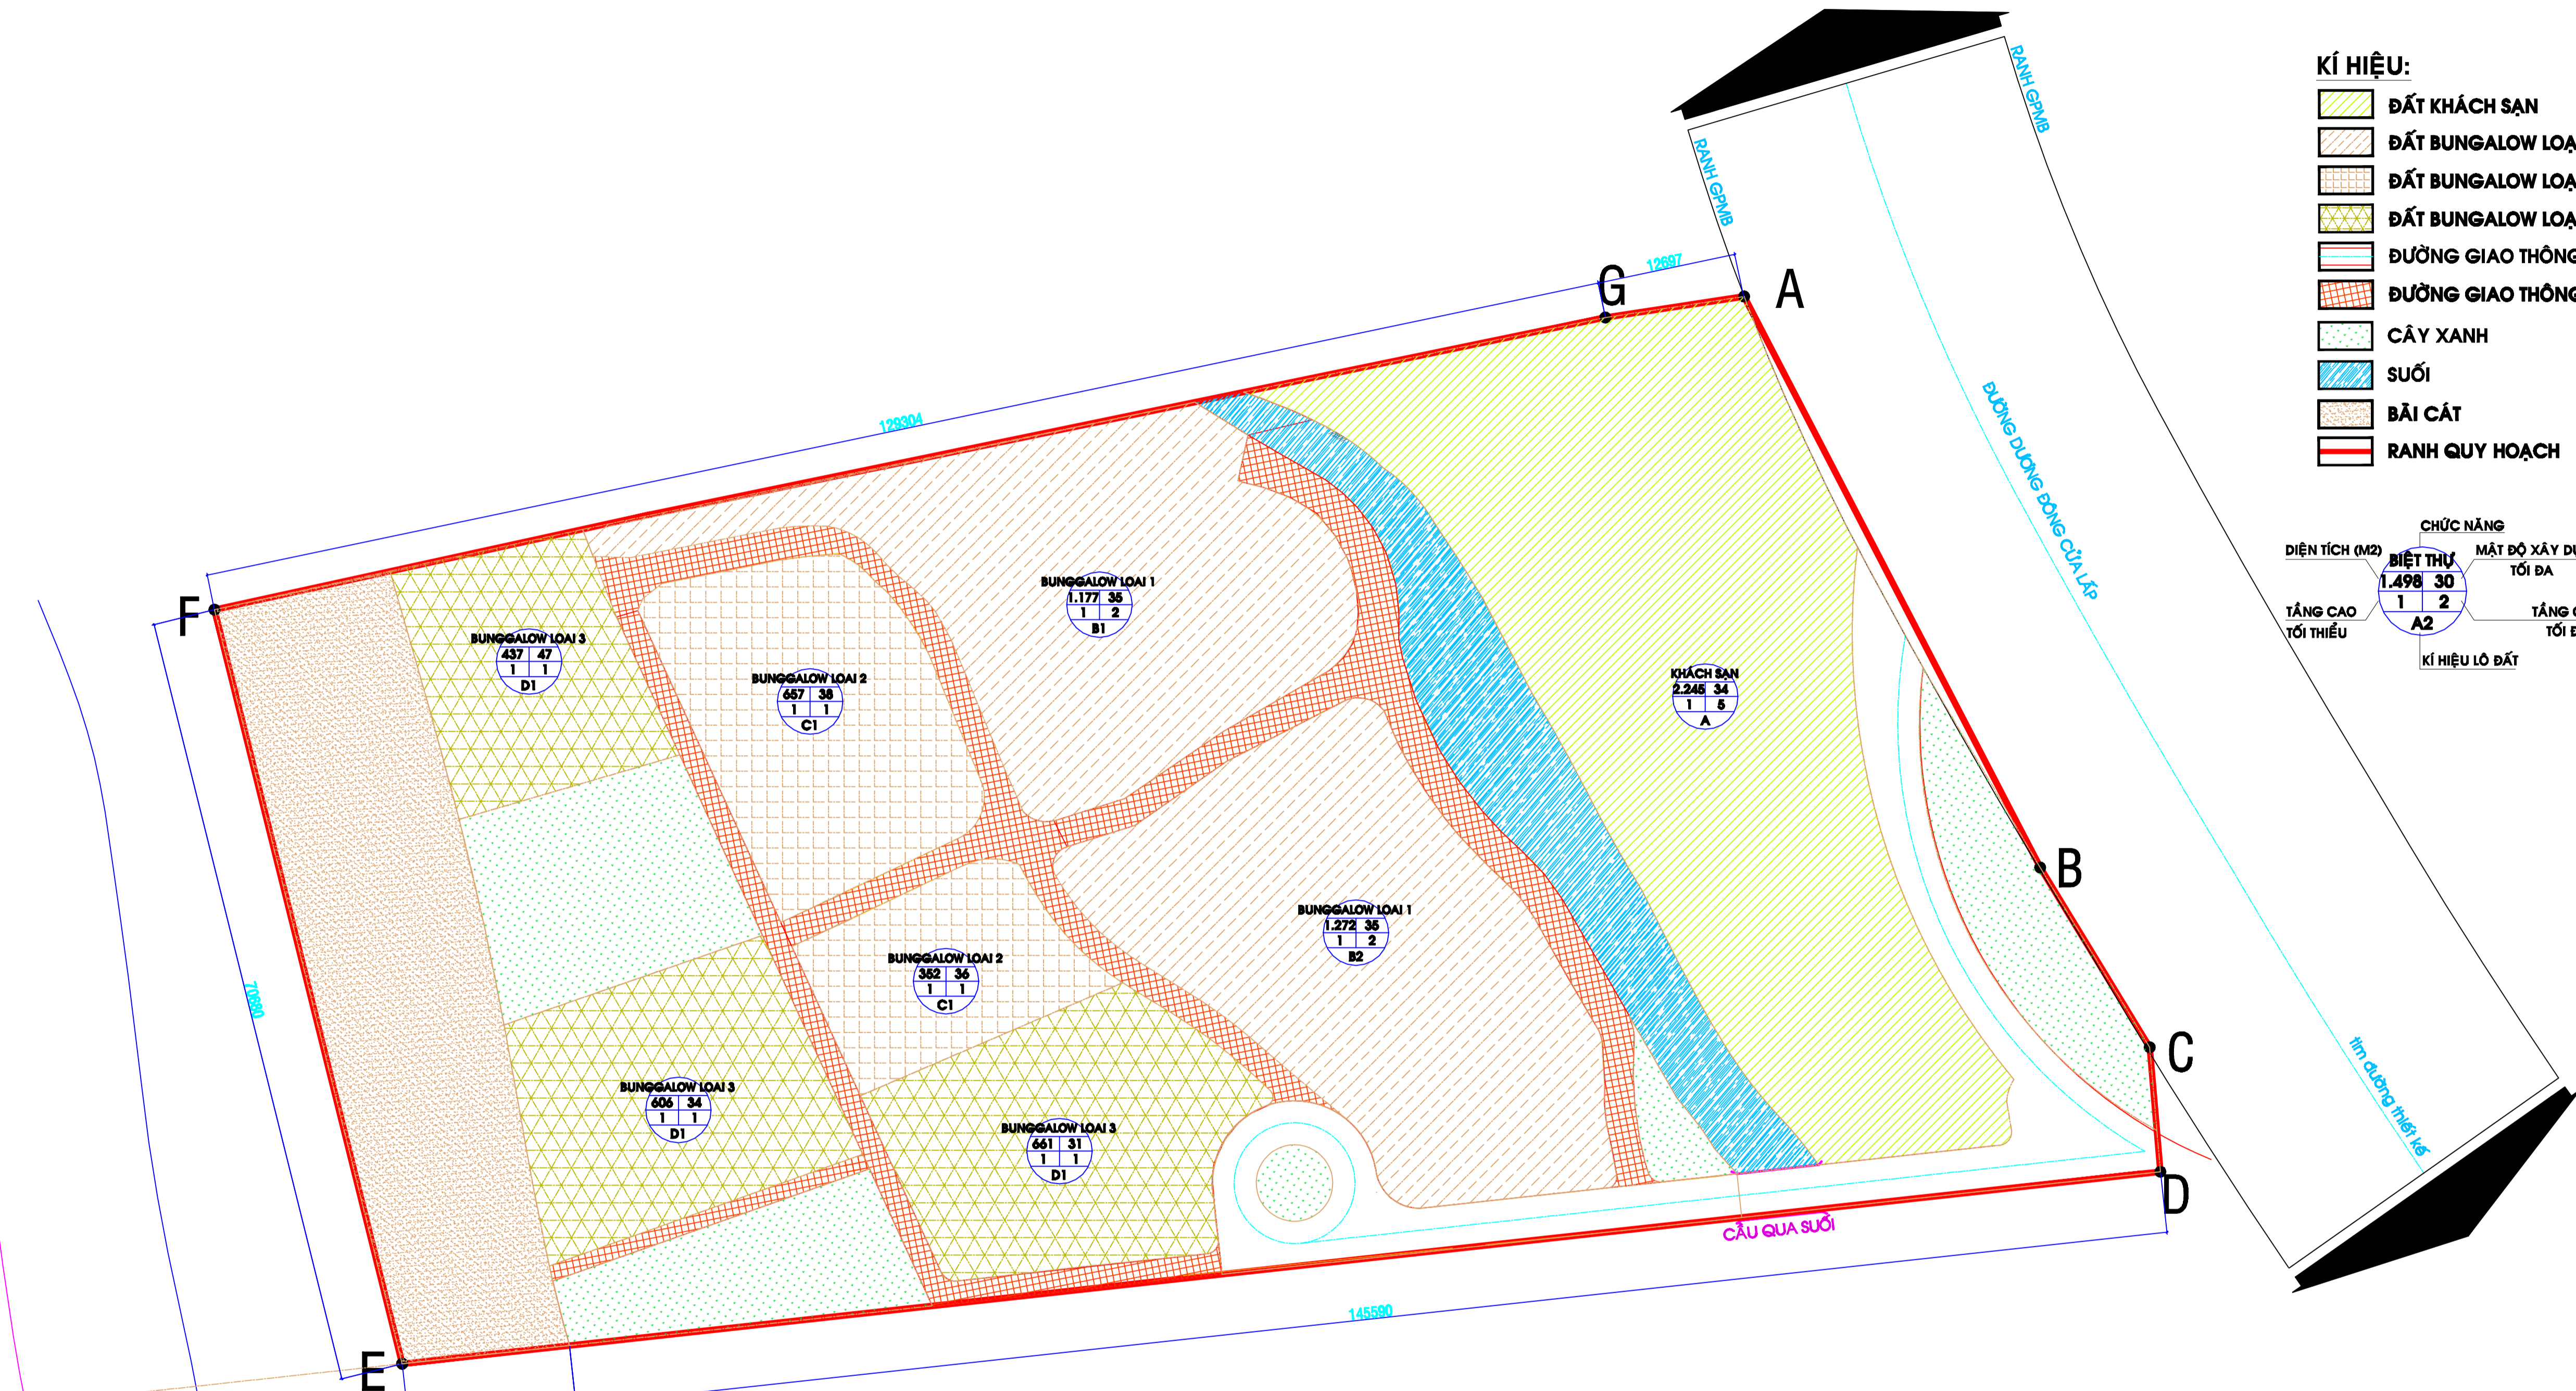

ẤP CỬA LẤP - XÃ DƯƠNG TƠ - HUYỆN PHÚ QUỐC - TỈNH KIÊN GIANG
QUY HOẠCH CHI TIẾT XÂY DỰNG KHU DU LỊCH VỆ NỮ (VENUS ISLAND RESORT) - TỶ LỆ 1/500
BẢN ĐỒ QUY HOẠCH TỔNG MẶT BẰNG SỬ DỤNG ĐẤT

- KÍ HIỆU:**
- ĐẤT KHÁCH SẠN
 - ĐẤT BUNGALOW LOẠI 1
 - ĐẤT BUNGALOW LOẠI 2
 - ĐẤT BUNGALOW LOẠI 3
 - ĐƯỜNG GIAO THÔNG
 - ĐƯỜNG GIAO THÔNG NỘI BỘ
 - CÂY XANH
 - SÚỐI
 - BÃI CÁT
 - RANH QUY HOẠCH

| DIỆN TÍCH (M ²) | CHỨC NĂNG | | TẦNG CAO TỐI THIỂU | TẦNG CAO TỐI ĐA |
|-----------------------------|----------------|------------------------|--------------------|-----------------|
| | BIỆT THỰ | MẬT ĐỘ XÂY DỰNG TỐI ĐA | | |
| 1.498,30 | 1 | 2 | A2 | |
| | KÍ HIỆU LÔ ĐẤT | | | |

BẢNG THỐNG KÊ DIỆN TÍCH CÁC HẠNG MỤC CÔNG TRÌNH

| STT | HẠNG MỤC | SỐ LƯỢNG (CĂN/ĐƠN VỊ) | DIỆN TÍCH CĂN/ĐƠN VỊ (M ²) | DIỆN TÍCH XD (M ²) | TẦNG CAO XD (TẦNG) | DIỆN TÍCH KHU ĐẤT (M ²) | TỶ LỆ (%) |
|-----|--------------------------|-----------------------|----------------------------------------|--------------------------------|--------------------|-------------------------------------|-----------|
| 1 | KHU KHÁCH SẠN | 1 | 760 | 760 | 5 | 1.853 | 41,02 |
| 2 | KHU BUNGALOW | | | 1.797 | | 5.112 | 35,15 |
| - | BUNGALOW LOẠI 1 | 6 | 134 | 804 | 2 | | |
| - | BUNGALOW 2 | 3 | 126 | 378 | 1 | | |
| - | BUNGALOW 3 | 3 | 205 | 615 | 1 | | |
| 3 | ĐẤT GIAO THÔNG ĐỐI NGOẠI | | | | | 921 | |
| 4 | ĐẤT GIAO THÔNG NỘI BỘ | | | | | 1.790 | |
| 5 | ĐẤT CÂY XANH | | | | | 494 | |
| 6 | ĐẤT BÃI CÁT | | | | | 1.165 | |
| 7 | ĐẤT MẶT NƯỚC | | | | | 583 | |
| | TỔNG CỘNG | | | 2.557 | | 11.918 | 21,46 |

KHU TRỌNG SỬ TRUYỀN KẾ: NGÀY: .../.../2011
 CÔNG TRÌNH - ĐỊA ĐIỂM:
 QUẢN LÝ KHU DU LỊCH VỆ NỮ (VENUS ISLAND RESORT-TL1/500)
 ẤP CỬA LẤP - XÃ DƯƠNG TƠ - HUYỆN PHÚ QUỐC - TỈNH KIÊN GIANG

TÊN BẢN VẼ:
BẢN ĐỒ QUY HOẠCH TỔNG MẶT BẰNG SỬ DỤNG ĐẤT
 BẢN VẼ: KHỔ: TỶ LỆ 1/500 NGÀY: / /2011
 THIẾT KẾ:
 CHỨC NHIỆM:
 QL. KỸ THUẬT:
 GIÁM ĐỐC: